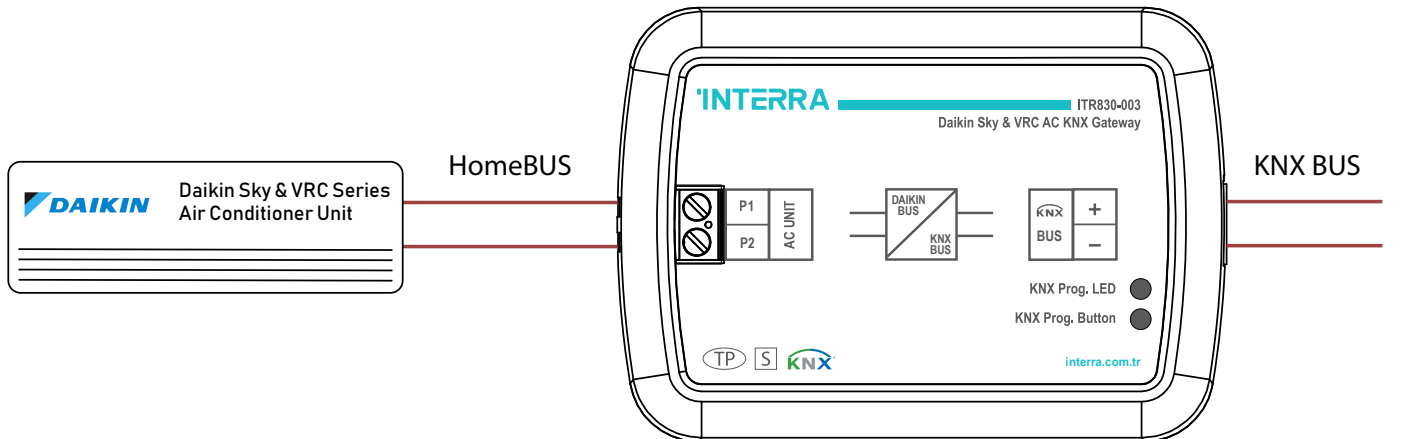

(*): Bu özellik cihazın 2.versiyonunda güncellenecektir.