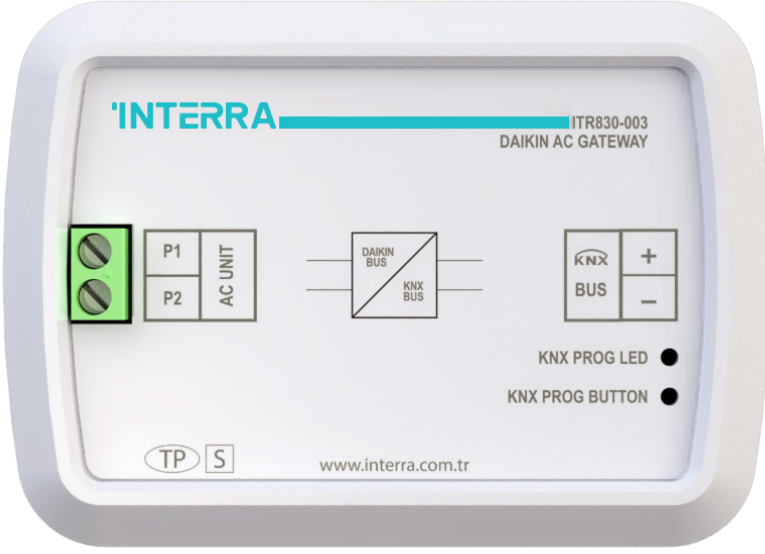

# Daikin Sky & VRV AC KNX Gateway ITR830-003

Daikin Klimalar İçin KNX Arabirim

[interra.com.tr](http://interra.com.tr)

# Daikin Sky & VRV AC KNX Gateway

Daikin, ticari ve endüstriyel klimaların Knx bus sistemine entegre edilmesine olanak sağlayan arayüz cihazıdır.

Son kullanıcının ihtiyaç duyacağı tüm kontroller bu cihaz sayesinde yapılabilmektedir.

## ITR830-003

• Güç Kaynağı	: EIB Güç Kaynağı
• Güç Tüketimi	: 20mA
• Basmalı Butonlar	: 1 x KNX Programlama Butonu
• LED Göstergesi	: 1 x KNX Programlama LED'i
• Koruma Tipi	: IP 20
• İşletme Modu	: S Modu
• Maksimum Nem Oranı	: <90RH
• Sıcaklık Aralığı	: Çalışma (-10°C...70°C) Depolama (-25°C...100°C)
• Yanıcılık	: Yanmaz Ürün
• Renk	: Açık Gri
• Boyutlar	: 88X62X27 mm (WxHxD)
• Sertifika	: KNX Sertifikası
• Yapılandırma	: ETS ile Yapılandırma